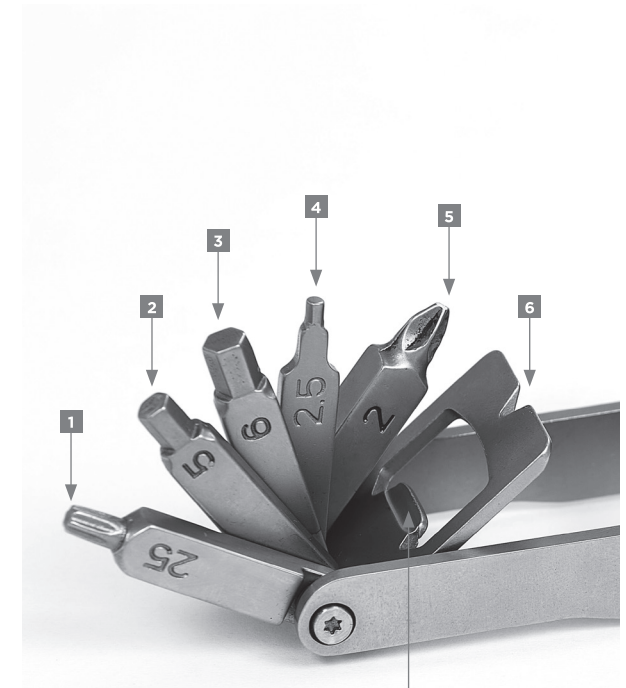

## FR

---

- 1** Clé Torx 25
- 2** Clé Allen 5
- 3** Clé Allen 6
- 4** Clé Allen 2,5
- 5** Tournevis Phillips tête cruciforme 2
- 6** Arrache-clou
- 7** Dérive-chaîne
- 8** Clé hexagonale intérieure
- 9** Lame dentelée
- 10** Clé à fourche
- 11** Clé à rayons
- 12** Goupille de retrait de carte SIM
- 13** Décapsuleur

## EN

---

- 1** Torx key 25
- 2** Allen key 5
- 3** Allen key 6
- 4** Allen key 2,5
- 5** Phillips cross-head screwdriver 2
- 6** Nail puller
- 7** Chain tool
- 8** Inner hex key
- 9** Serrated blade
- 10** Open-end wrench
- 11** Spoke wrench
- 12** SIM card removal pin
- 13** Bottle opener

## ES

---

- 1** Llave Torx 25
- 2** Llave Allen 5
- 3** Llave Allen 6
- 4** Llave Allen 2,5
- 5** Destornillador Phillips de estrella 2
- 6** Sacaclavos
- 7** Tronchacadenas
- 8** Llave hexagonal interna
- 9** Hoja dentada
- 10** Llave fija
- 11** Llave para radios
- 12** Pasador de extracción de la tarjeta SIM
- 13** Abrebotellas