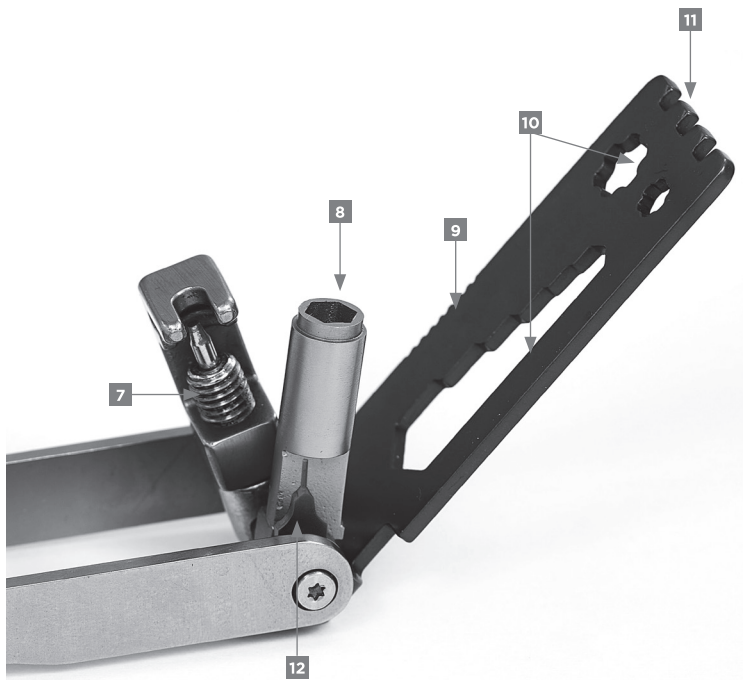

## EN

---

- 1** Torx key 25
- 2** Allen key 5
- 3** Allen key 6
- 4** Allen key 2,5
- 5** Phillips cross-head screwdriver 2
- 6** Nail puller
- 7** Chain tool
- 8** Inner hex key
- 9** Serrated blade
- 10** Open-end wrench
- 11** Spoke wrench
- 12** SIM card removal pin
- 13** Bottle opener

## ES

---

- 1** Llave Torx 25
- 2** Llave Allen 5
- 3** Llave Allen 6
- 4** Llave Allen 2,5
- 5** Destornillador Phillips de estrella 2
- 6** Sacaclavos
- 7** Tronchacadenas
- 8** Llave hexagonal interna
- 9** Hoja dentada
- 10** Llave fija
- 11** Llave para radios
- 12** Pasador de extracción de la tarjeta SIM
- 13** Abrebotellas