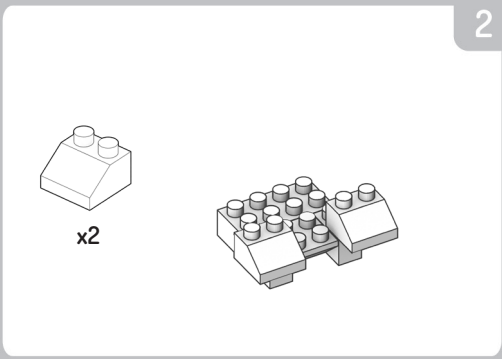

**GEBRUIKSAANWIJZING
PANDA**

**WWF
DIER
&
STICKERS**

**100%
COMPATIBEL
MET GROTE
MERKEN**

De FabBrix™-onderdelen zijn van hout gemaakt. Als de blokken nat worden of als de luchtvochtigheid hoog is, kunnen ze onbruikbaar worden. Belangrijke opmerking: door de zeer nauwkeurige houtzaagtechnieken kunnen de blokken in eerste instantie een strakke pasvorm hebben. Dit kan het moeilijker maken om ze op elkaar te klikken en weer los te maken. Dit zal na een paar keer gebruik niet meer het geval zijn. Maak de blokken niet nat. Houd uit de buurt van water en vuur.
WAARSCHUWING: VERSTIKKINGSGEVAAR - kleine onderdelen.
Niet geschikt voor kinderen jonger dan 3 jaar.