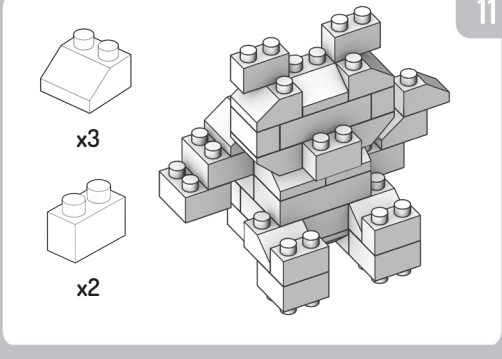

**GEBRUIKSAANWIJZING
PANDA**

**WWF
DIER
&
STICKERS**

**100%
COMPATIBEL
MET GROTE
MERKEN**

De FabBrix™-onderdelen zijn van hout gemaakt. Als de blokken nat worden of als de luchtvochtigheid hoog is, kunnen ze onbruikbaar worden. Belangrijke opmerking: door de zeer nauwkeurige houtzaagtechnieken kunnen de blokken in eerste instantie een strakke pasvorm hebben. Dit kan het moeilijker maken om ze op elkaar te klikken en weer los te maken. Dit zal na een paar keer gebruik niet meer het geval zijn. Maak de blokken niet nat. Houd uit de buurt van water en vuur.
WAARSCHUWING: VERSTIKKINGSGEVAAR - kleine onderdelen.
Niet geschikt voor kinderen jonger dan 3 jaar.

**100%
COMPATIBLE
AVEC LES GRANDES
MARQUES**

Les pièces FabBrix™ sont en bois. En cas d'immersion dans l'eau ou en présence d'humidité élevée dans l'air, la fonction des briques peut être altérée. Avis important : à cause de techniques de coupe du bois de haute précision, les briques peuvent être un peu étroites au départ. Il peut être plus difficile de les empiler et séparer. Ce phénomène disparaîtra au bout de quelques utilisations. Ne pas les mouiller. Tenir à l'écart de l'eau et du feu. ATTENTION : RISQUE D'ÉTOUFFEMENT - Pièces de petite taille. Ne convient pas aux enfants de moins de 3 ans.