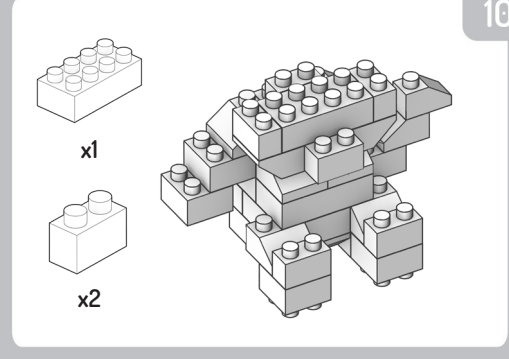

**GEBRUIKSAANWIJZING
PANDA**

**WWF
DIER
&
STICKERS**

**100%
COMPATIBEL
MET GROTE
MERKEN**

De FabBrix™-onderdelen zijn van hout gemaakt. Als de blokken nat worden of als de luchtvochtigheid hoog is, kunnen ze onbruikbaar worden. Belangrijke opmerking: door de zeer nauwkeurige houtzaagtechnieken kunnen de blokken in eerste instantie een strakke pasvorm hebben. Dit kan het moeilijker maken om ze op elkaar te klikken en weer los te maken. Dit zal na een paar keer gebruik niet meer het geval zijn. Maak de blokken niet nat. Houd uit de buurt van water en vuur.
WAARSCHUWING: VERSTIKKINGSGEVAAR - kleine onderdelen.
Niet geschikt voor kinderen jonger dan 3 jaar.

**100%
COMPATIBLE
AVEC LES GRANDES
MARQUES**

Les pièces FabBrix™ sont en bois. En cas d'immersion dans l'eau ou en présence d'humidité élevée dans l'air, la fonction des briques peut être altérée. Avis important : à cause de techniques de coupe du bois de haute précision, les briques peuvent être un peu étroites au départ. Il peut être plus difficile de les empiler et séparer. Ce phénomène disparaîtra au bout de quelques utilisations. Ne pas les mouiller. Tenir à l'écart de l'eau et du feu. ATTENTION : RISQUE D'ÉTOUFFEMENT - Pièces de petite taille. Ne convient pas aux enfants de moins de 3 ans.