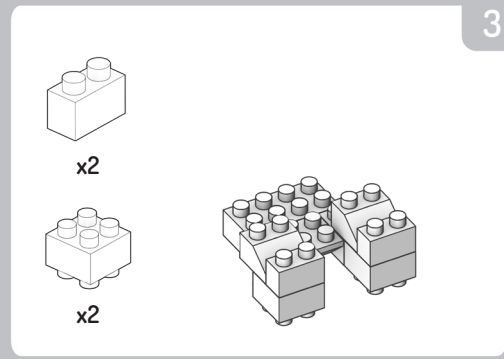

**GEBRUIKSAANWIJZING
PANDA**

**WWF
DIER
&
STICKERS**

**100%
COMPATIBEL
MET GROTE
MERKEN**

De FabBrix™-onderdelen zijn van hout gemaakt. Als de blokken nat worden of als de luchtvochtigheid hoog is, kunnen ze onbruikbaar worden. Belangrijke opmerking: door de zeer nauwkeurige houtzaagtechnieken kunnen de blokken in eerste instantie een strakke pasvorm hebben. Dit kan het moeilijker maken om ze op elkaar te klikken en weer los te maken. Dit zal na een paar keer gebruik niet meer het geval zijn. Maak de blokken niet nat. Houd uit de buurt van water en vuur.
WAARSCHUWING: VERSTIKKINGSGEVAAR - kleine onderdelen.
Niet geschikt voor kinderen jonger dan 3 jaar.

**100%
COMPATIBLE
AVEC LES GRANDES
MARQUES**

Les pièces FabBrix™ sont en bois. En cas d'immersion dans l'eau ou en présence d'humidité élevée dans l'air, la fonction des briques peut être altérée. Avis important : à cause de techniques de coupe du bois de haute précision, les briques peuvent être un peu étroites au départ. Il peut être plus difficile de les empiler et séparer. Ce phénomène disparaîtra au bout de quelques utilisations. Ne pas les mouiller. Tenir à l'écart de l'eau et du feu. ATTENTION : RISQUE D'ÉTOUFFEMENT - Pièces de petite taille. Ne convient pas aux enfants de moins de 3 ans.