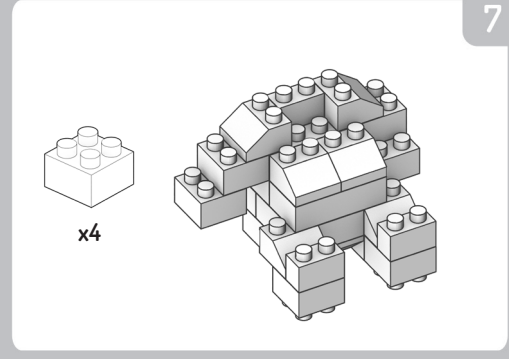

**GEBRUIKSAANWIJZING
PANDA**

**WWF
DIER
&
STICKERS**

**100%
COMPATIBEL
MET GROTE
MERKEN**

De FabBrix™-onderdelen zijn van hout gemaakt. Als de blokken nat worden of als de luchtvochtigheid hoog is, kunnen ze onbruikbaar worden. Belangrijke opmerking: door de zeer nauwkeurige houtzaagtechnieken kunnen de blokken in eerste instantie een strakke pasvorm hebben. Dit kan het moeilijker maken om ze op elkaar te klikken en weer los te maken. Dit zal na een paar keer gebruik niet meer het geval zijn. Maak de blokken niet nat. Houd uit de buurt van water en vuur.
WAARSCHUWING: VERSTIKKINGSGEVAAR - kleine onderdelen.
Niet geschikt voor kinderen jonger dan 3 jaar.