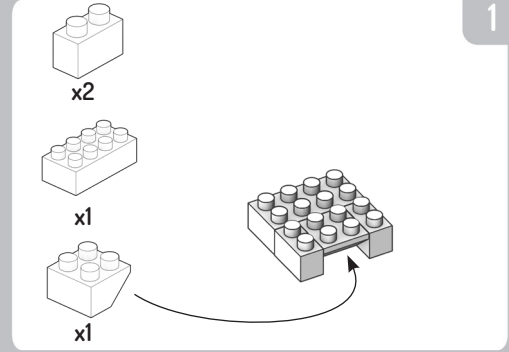

**GEBRUIKSAANWIJZING
PANDA**

**WWF
DIER
&
STICKERS**

**100%
COMPATIBEL
MET GROTE
MERKEN**

De FabBrix™-onderdelen zijn van hout gemaakt. Als de blokken nat worden of als de luchtvochtigheid hoog is, kunnen ze onbruikbaar worden. Belangrijke opmerking: door de zeer nauwkeurige houtzaagtechnieken kunnen de blokken in eerste instantie een strakke pasvorm hebben. Dit kan het moeilijker maken om ze op elkaar te klikken en weer los te maken. Dit zal na een paar keer gebruik niet meer het geval zijn. Maak de blokken niet nat. Houd uit de buurt van water en vuur.
WAARSCHUWING: VERSTIKKINGSGEVAAR - kleine onderdelen.
Niet geschikt voor kinderen jonger dan 3 jaar.

**100%
COMPATIBLE
AVEC LES GRANDES
MARQUES**

Les pièces FabBrix™ sont en bois. En cas d'immersion dans l'eau ou en présence d'humidité élevée dans l'air, la fonction des briques peut être altérée. Avis important : à cause de techniques de coupe du bois de haute précision, les briques peuvent être un peu étroites au départ. Il peut être plus difficile de les empiler et séparer. Ce phénomène disparaîtra au bout de quelques utilisations. Ne pas les mouiller. Tenir à l'écart de l'eau et du feu. ATTENTION : RISQUE D'ÉTOUFFEMENT - Pièces de petite taille. Ne convient pas aux enfants de moins de 3 ans.