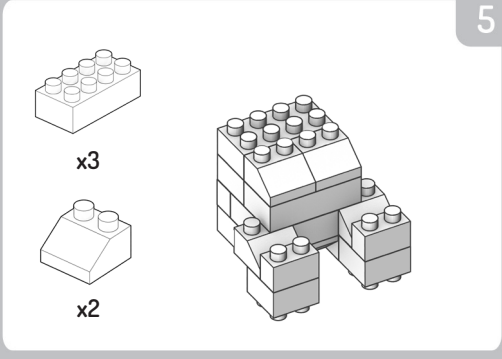

**GEBRUIKSAANWIJZING
PANDA**

**WWF
DIER
&
STICKERS**

**100%
COMPATIBEL
MET GROTE
MERKEN**

De FabBrix™-onderdelen zijn van hout gemaakt. Als de blokken nat worden of als de luchtvochtigheid hoog is, kunnen ze onbruikbaar worden. Belangrijke opmerking: door de zeer nauwkeurige houtzaagtechnieken kunnen de blokken in eerste instantie een strakke pasvorm hebben. Dit kan het moeilijker maken om ze op elkaar te klikken en weer los te maken. Dit zal na een paar keer gebruik niet meer het geval zijn. Maak de blokken niet nat. Houd uit de buurt van water en vuur.
WAARSCHUWING: VERSTIKKINGSGEVAAR - kleine onderdelen.
Niet geschikt voor kinderen jonger dan 3 jaar.

**100%
COMPATIBLE
AVEC LES GRANDES
MARQUES**

Les pièces FabBrix™ sont en bois. En cas d'immersion dans l'eau ou en présence d'humidité élevée dans l'air, la fonction des briques peut être altérée. Avis important : à cause de techniques de coupe du bois de haute précision, les briques peuvent être un peu étroites au départ. Il peut être plus difficile de les empiler et séparer. Ce phénomène disparaîtra au bout de quelques utilisations. Ne pas les mouiller. Tenir à l'écart de l'eau et du feu. ATTENTION : RISQUE D'ÉTOUFFEMENT - Pièces de petite taille. Ne convient pas aux enfants de moins de 3 ans.