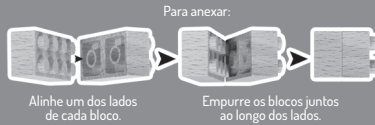

100% COMPATIBLE CON LAS PRINCIPALES MARCAS

Las piezas FabBrix™ están hechas de madera. Si se colocan en agua o hay mucha humedad en el aire, los bloques pueden perder o alterar su función. Aviso importante: debido a las técnicas de corte de la madera de alta precisión, al principio los bloques pueden estar firmemente encajados. Esto puede dificultar la conexión y desconexión. Esto desaparecerá después de algunos usos. No los moje. Mantener alejado del agua y el fuego. ADVERTENCIA: PELIGRO DE ASFIXIA - Piezas pequeñas. No apto para menores de 3 años.

**100%
COMPATÍVEL
COM AS PRINCIPAIS
MARCAS**

**WWF
ANIMAL
E
AUTOCOLANTES**

As peças FabBrix™ são feitas de madeira. Se colocadas dentro de água ou se houver muita humidade no ar, as peças podem perder ou alterar a função. Aviso importante: Devido às técnicas de corte de madeira de alta precisão, no início as peças podem ter um encaixe justo. Esta situação pode tornar mais difícil o processo de encaixe e desencaixe umas das outras. Ao fim de algumas utilizações, torna-se mais fácil. Não as molhe. Manter afastado da água e do fogo. **ATENÇÃO: PERIGO DE ASFIXIA - Peças pequenas.** Não aconselhável a crianças com idade inferior a 3 anos.